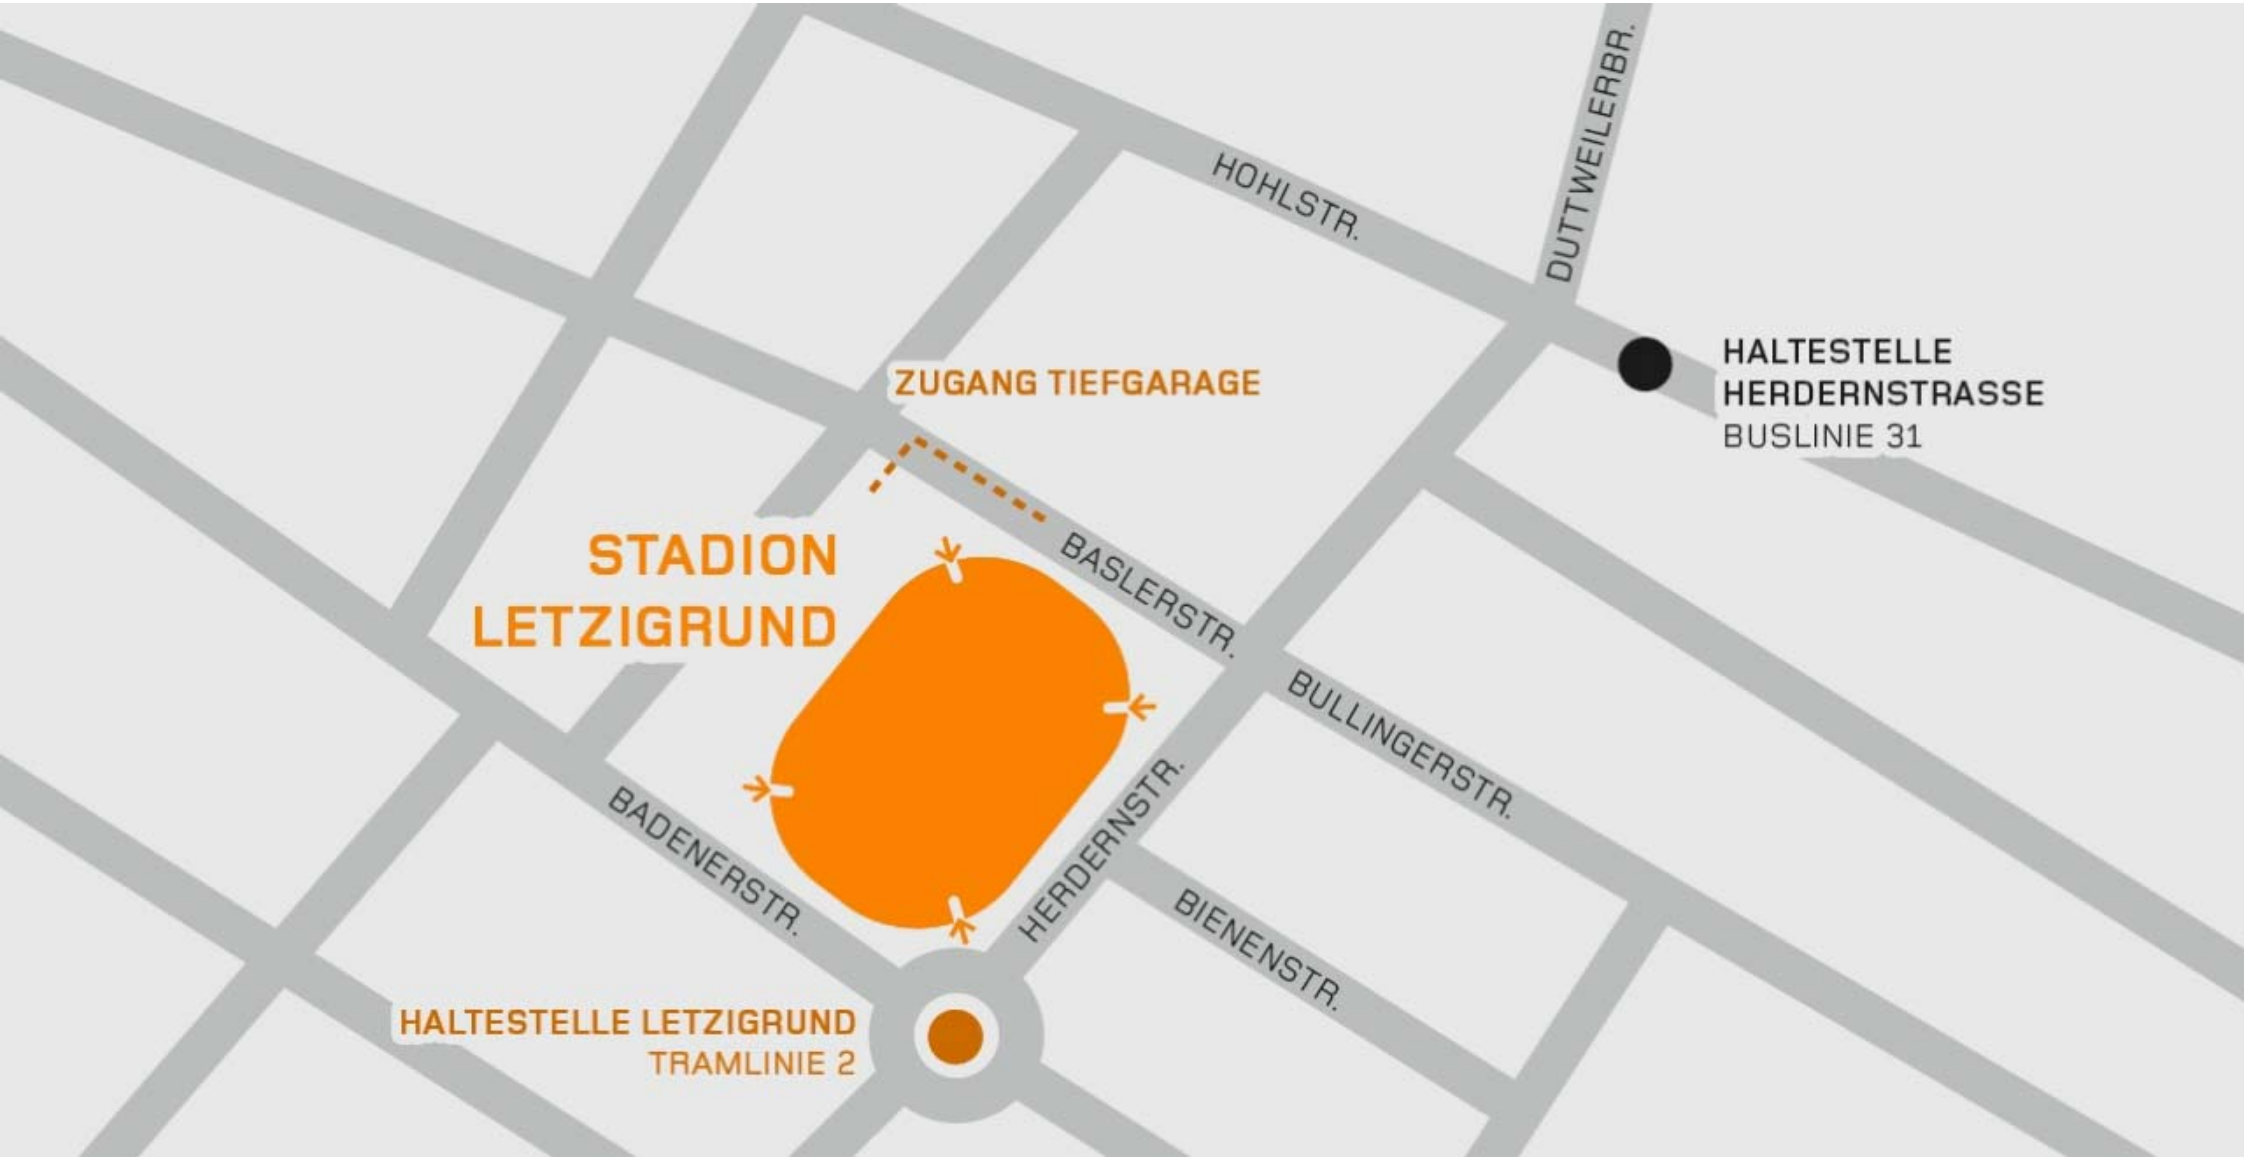

DUTTWILERBR.

ESCHER-
WYSS-
PLATZ

ROSENGARTENSTR.

← Schlieren

HOHLSTR.

BASLERSTR.

BADENERSTR.

HERDERNSTR.

BULLINGERSTR.

HARD-
PLATZ

HARDBRÜCKE

RAUTISTR.

ALBISRIEDERSTR.

ALBISRIEDER-
PLATZ

HOHLSTR.

LANGSTR.

HAUPT-
BAHNHOF

ALBISRIEDERSTR.

SEEBAHNSTR.
WESTSTR.

BADENERSTR.

**STADION
LETZIGRUND**

ZUGANG TIEFGARAGE

**HALTESTELLE LETZIGRUND
TRAMLINIE 2**

**HALTESTELLE
HERDERNSTRASSE
BUSLINIE 31**